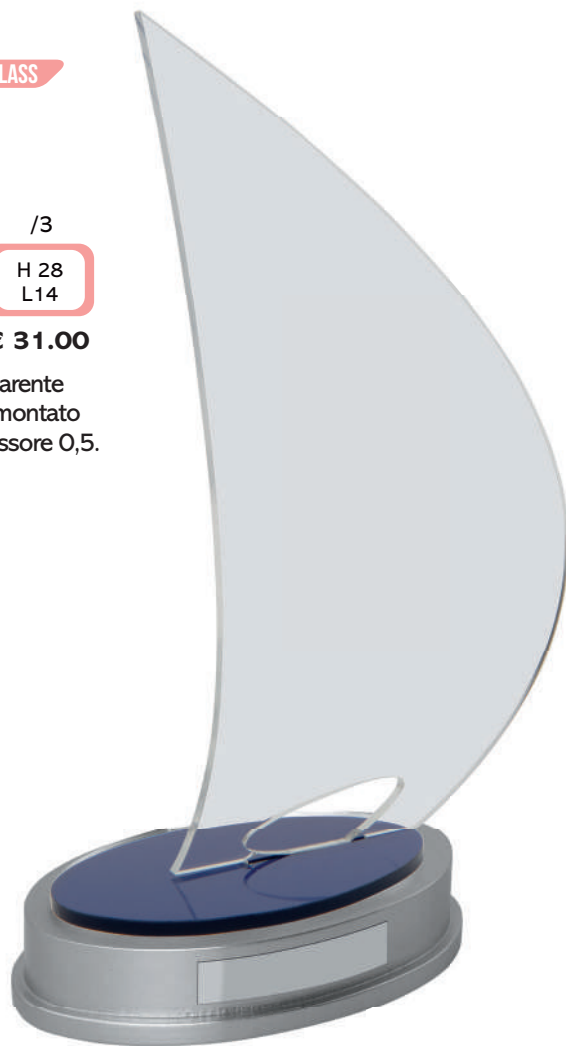

H 28
L 14

€ 36.00 € 34.00 € 31.00

Trofeo in plexiglass trasparente con base plexiglass blu, montato su base ovale legno. Spessore 0,5.

PLEXIGLASS

4100

/1

H 16
L 30

/2