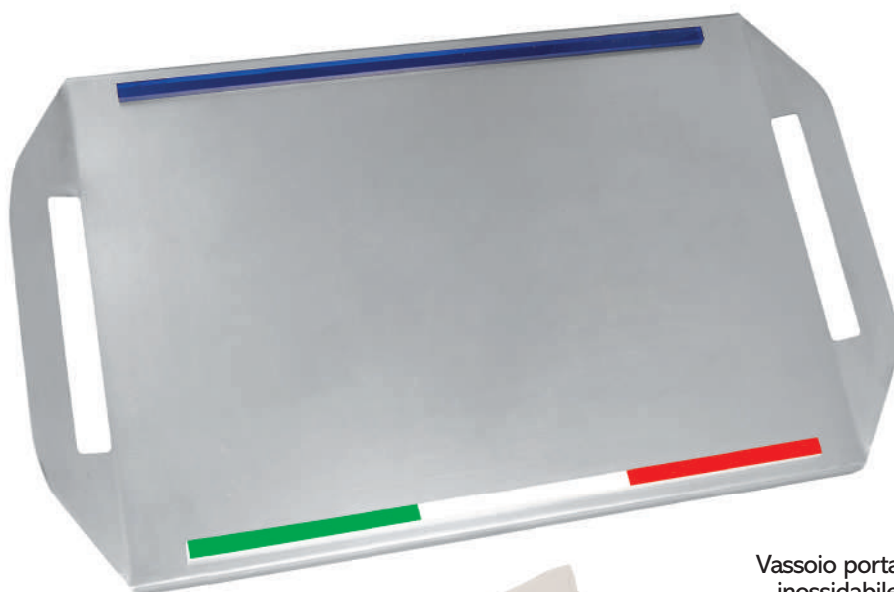

CLASSIC

2590

/1

Ø 29

€ 40.00

/2

Ø 26

€ 38.00

/3

Ø 23

€ 36.00

Piatto di forma ottagonale in acciaio inossidabile tagliato e lavorato al laser, finitura satinata, personalizzazione a mezzo marcatura laser.

Confezione in sacchetto in tela pittorica, personalizzabile a mezzo stampa digitale. Richiedi il costo della personalizzazione a secondo dei quantitativi e della tipologia.