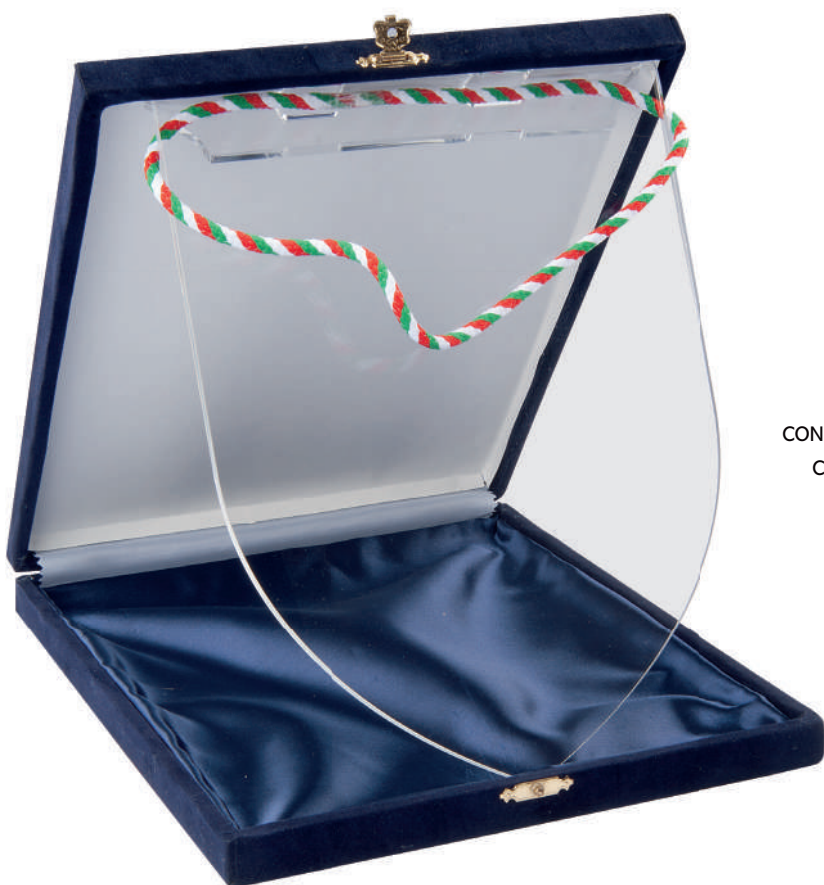

4063

PLEXIGLASS

18x24

€ 18.00 CON CONFEZIONE

€ 26.00 CON ASTUCCIO

Crest spessore 0,4 stampato in HD - UV completo di cordoncino e confezione in cartoncino di colore blu. In alternativa astuccio in legno rifasciato in velluto.