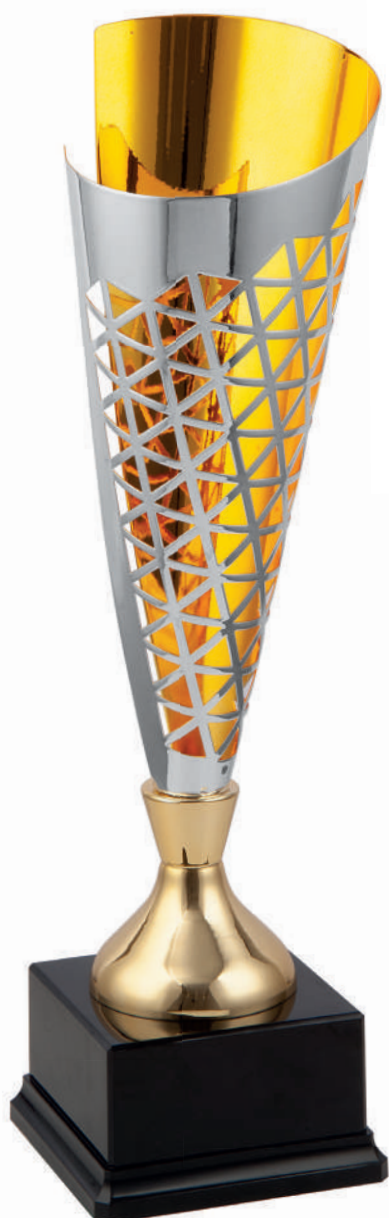

/3

H. 62

H. 55

H. 47

€ 68.00 € 60.00 € 52.00

LASER
1679 BASE PLASTICA
 PIEDE METALLO

/1 /2 /3
 H. 63,5 H. 57,5 H. 52

€ 58.00 € 53.00 € 50.00