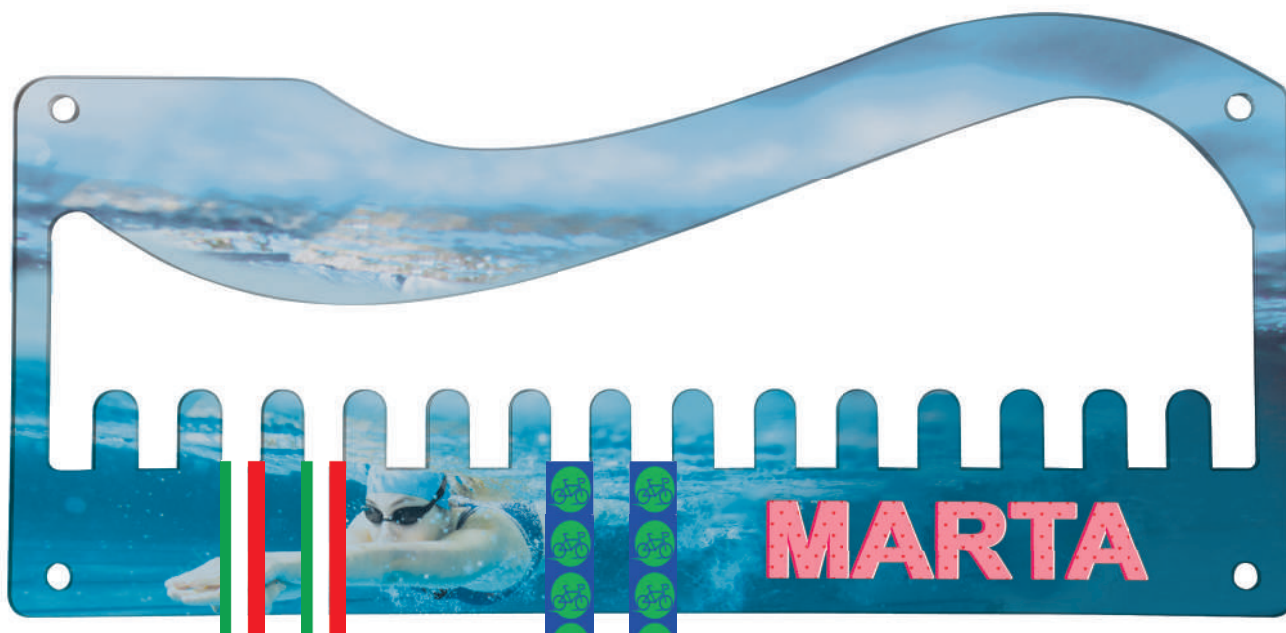

MEDAGLIE
SPECIALI

MEDAGLIE SPECIALI

2280

PLEXIGLASS
40x18
SPESSORE 0,5

Porta medaglie in plexiglass, tagliato al laser e completo di distanziali di fissaggio in metallo con viti e tasselli.

€ 38.00

112

PLEXIGLASS

40x20
SPESSORE 0,5

2281

Porta medaglie in plexiglass, tagliato al laser, personalizzato a colori in stampa UV e completo di distanziali di fissaggio in metallo con viti e tasselli.

€ 38.00

Personalizzazione
su richiesta

2282

60x19
SPESSORE 0,5

Porta medaglie in legno,
tagliato al laser, personalizzato a colori
in stampa UV e completo di distanziali di
fissaggio in metallo con viti e tasselli.

€ 38.00

PLEXIGLASS

2283

40x25
SPESSORE 0,5