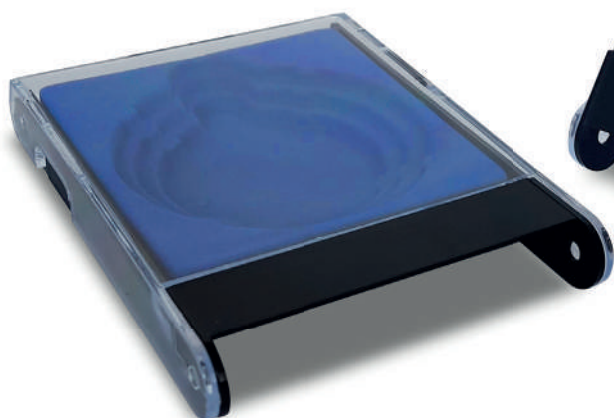

Prezzo su richiesta

2298

PLASTIC

ESTERNO L 90x H 115
INTERNO IMPRONTA

Astuccio in plastica con coperchio trasparente.

€ 1.00

101

FERRO