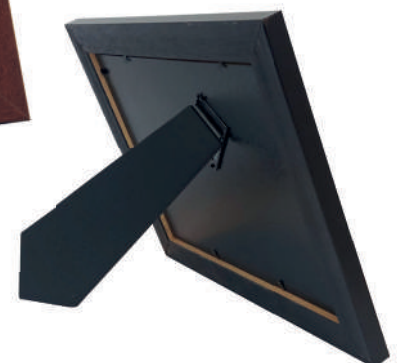

128

XX

20x15 TARGA
29x23 CORNICE

2595

€ 24.00

Cornice in legno completa di passepartout e supporto sul retro.
Targa in alluminio. Confezionata in scatola di cartoncino.

2584 CLASSIC
 TARGA 20x15
 CORNICE 39x34
€ 24.00